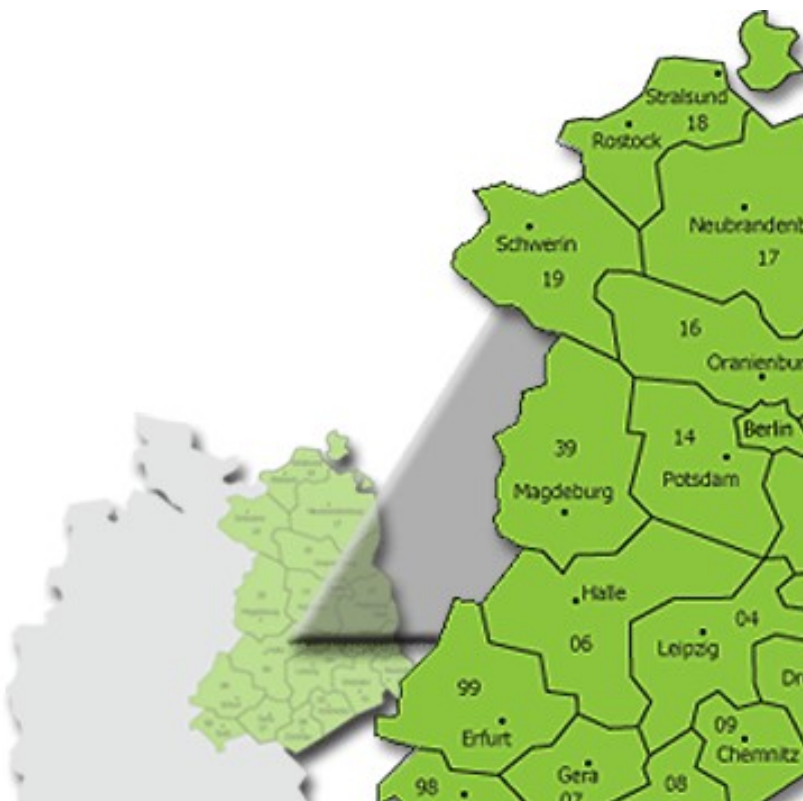

Briefsendungen

	Maße (L x B x H in mm)	Gewicht	Preis inkl. gesetzl. MwSt. ¹
Postkarte	max. L 140 - 235 x B 90 - 125		0,65 €
Standardbrief	max. L 140 - 235 x B 90 - 125 x H bis 5	bis 20 g	0,80 €
Kompaktbrief	max. L 100 - 235 x B 70 - 125 x H bis 10	bis 50 g	0,95 €
Großbrief	max. L 100 - 353 x B 70 - 250 x H bis 20	bis 500 g	1,55 €
Maxibrief	max. L 100 - 353 x B 70 - 250 x H bis 50	bis 1000 g	2,70 €
Zusatzleistungen	<u>Einschreiben*</u>		
	Einwurfeinschreiben		2,32 €
	Einschreiben (Übergabe)		2,62 €
	Einschreiben Rückschein		4,70 €
	Einschreiben Rückschein eigenhändig		9,40 €
	<i>*Das Entgelt für Zusatzleistungen wird zum Porto addiert.</i>		

Preisliste

Version 22.01
Gültig ab 01.01.2022

Briefmarken

PIN-Partner Shop's

¹Alle Preise sind Stückpreise und beziehen sich auf die PLZ-Bereiche 0xxxx, 1xxxx, 39xxx, 98xxx, 99xxx. Es gelten die Allgemeinen Geschäftsbedingungen der PIN Mail GmbH in aktueller Fassung.